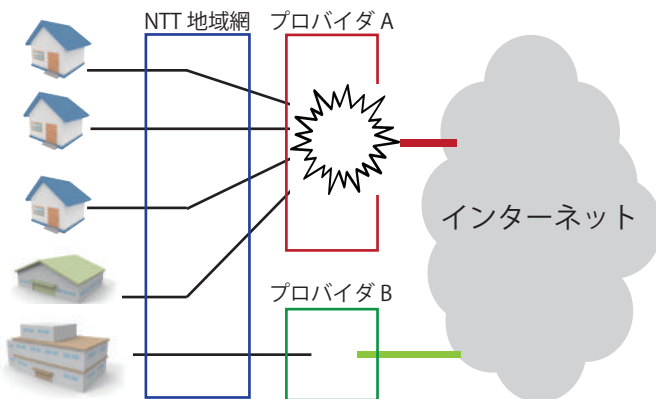

✓ 特定の機器だけ遅い

特定の機器だけ遅い場合で、その機器をルーターに直接接続して問題なければ設置場所までの経路に問題があります。ケーブルやハブなどを確認してみましょう。特にハブはLANケーブルの差込口に支障が出る場合もありますので、差し替えて確認してみる必要があります。どこに接続しても遅い場合は機器側の問題となります。

✓ 夜になると遅くなる、ときどき遅くなるなどの場合

例えば19:00~24:00までが遅い場合や休日になると遅いなど、場合によってはご契約のプロバイダが混みあっていることも考えられます。光回線の普及とスマートフォン契約とのセット割などの影響もあり、大手のプロバイダでも設備増強が間に合わず回線速度が著しく低下する状況も見受けられます。NTTなど契約の回線事業者サポートに問い合わせ、局までの速度低下が見受けられなかった場合はプロバイダの処理能力が原因の可能性が高いです。プロバイダに相談し、改善する見込みがない場合はプロバイダの乗り換えも視野に入れたほうがいいでしょう。ご利用の地域を含めた口コミ情報なども検索して、速度遅延の少ないプロバイダを選びましょう。