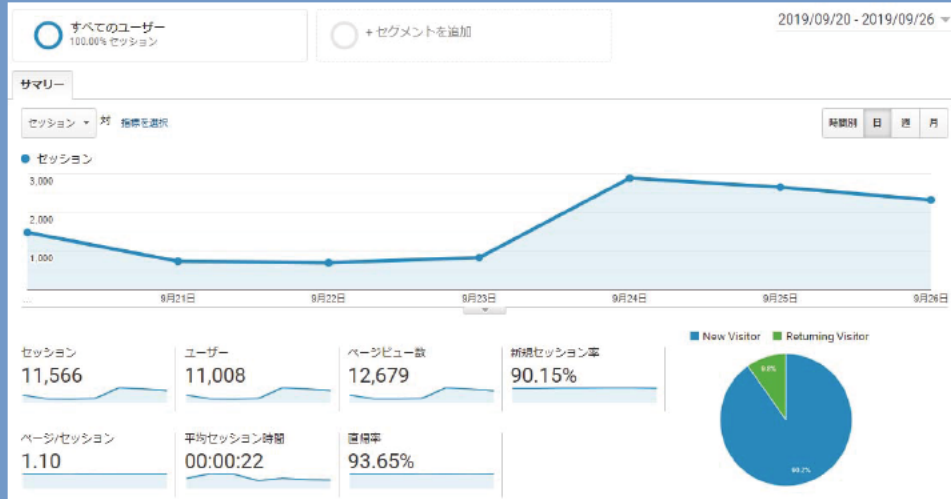

アクセス解析ツール Googleアナリティクス講座 ～流入ユーザーを知ろう～

自社サイトをどれくらいの人が見ているのか気になる経営者様も多くいらっしゃると思います。そんな時は『Googleアナリティクス』で確認しましょう。ただ用語がいまいちわからないという方も多くいらっしゃると思います。そんな方の為にアナリティクスの基本用語をご紹介します。

ログイン後に左のメニューの「オーディエンス」>「概要」とクリックしていただくと下の画面に遷移します。

※上記画面の右上の日付部分をクリックすると任意の期間のアクセス数や期間を指定して比較することもできます。

用語解説

- ・セッション
 - ・・・ユーザーがサイトへアクセスした数
- ・ユーザー
 - ・・・サイトを訪れた人の数
- ・ページビュー数
 - ・・・サイト内で読まれたページ数
- ・ページ/セッション
 - ・・・ページビュー数をセッション数で割った指標
- ・平均セッション時間
 - ・・・すべてのセッション継続時間の秒単位での合計をセッション数で割った値
- ・直帰率
 - ・・・流入したページから離脱した割合